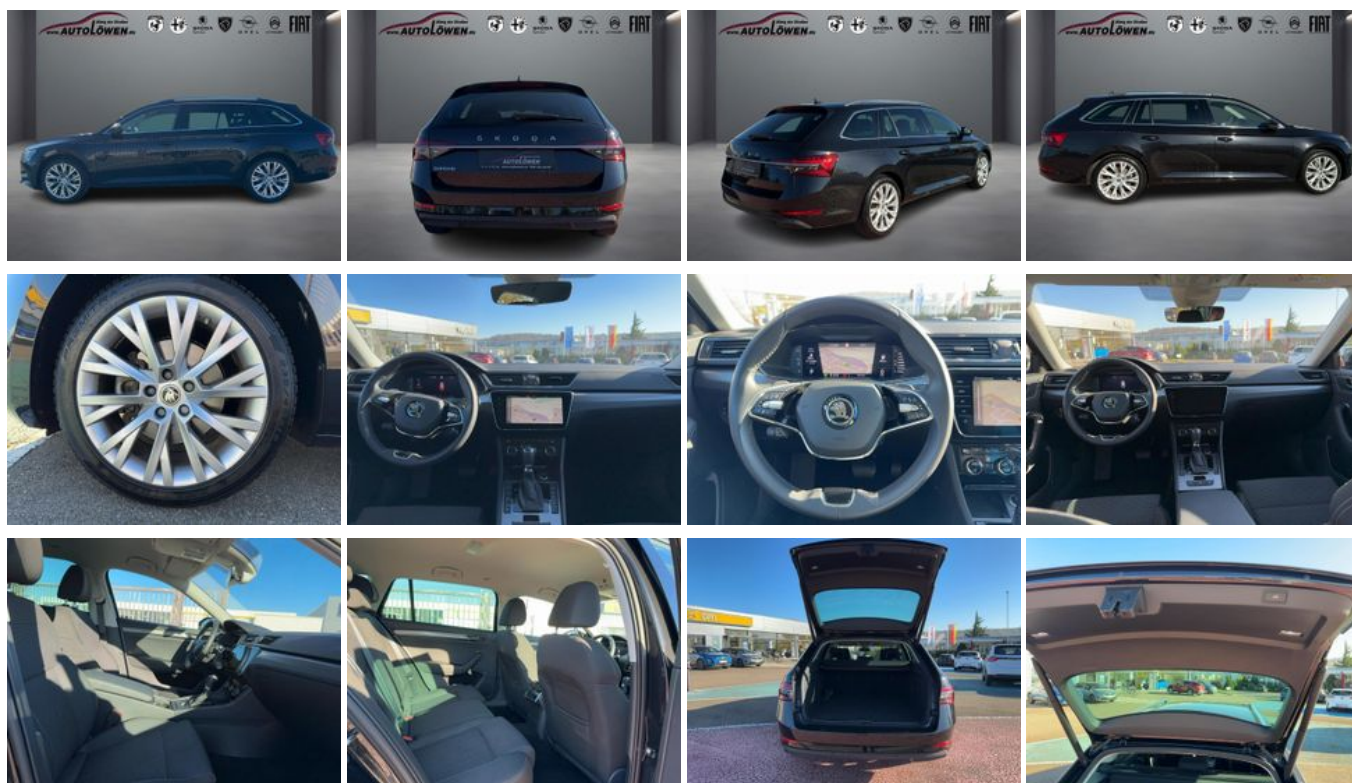

Skoda Superb Navigationssystem 360° Kamera

Unser Angebotspreis:

33.899,-€

28.487,- € netto

19 % MwSt ausweisbar

Fahrzeugnummer LC_HE_G0255036

Schnellinformationen

Fahrzeugart	Gebrauchtfahrzeug	Klasse	Superb
Kategorie	Kombi	Hubraum	1498 cm ³
Erstzulassung	03/2024	Außenfarbe	Schwarz
Laufleistung	28156 km	Innenfarbe	Schwarz
Leistung	110 kW (150 PS)	Innenausstattung	Stoff
Kraftstoffart	Benzin		
Getriebe	Automatik		

2-Zonen-Klimaautomatik	ABS
Abgedunkelte Scheiben	Abstandswarner
Abstandswarner	Android Auto
Anhängerkupplung schwenkbar	Apple CarPlay
Armlehne	Beheizbare Frontscheibe
Beheizbares Lenkrad	Berganfahrassistent
Bluetooth	Bordcomputer
Dachreling	ESP
Elektr. Fensterheber	Elektr. Heckklappe
Elektr. Seitenspiegel	Elektr. Sitzeinstellung
Elektr. Sitzeinstellung, hinten	Elektr. Wegfahrsperre
Fernlichtassistent	Freisprecheinrichtung
Garantie	Gepäckraumabtrennung
Geschwindigkeitsbegrenzer	HU neu
Induktionsladen für Smartphones	Innenspiegel autom. abblendend
Isofix	Isofix Beifahrersitz
Lederlenkrad	Leichtmetallfelgen
Lichtsensoren	Lordosenstütze
Multifunktionslenkrad	Müdigkeitswarner
Navigationssystem	Nebelscheinwerfer
Notbremsassistent	Notrufsystem
Partikelfilter	Regensensor
Reifendruckkontrolle	Scheinwerferreinigung
Servolenkung	Sitzheizung
Sprachsteuerung	Spurhalteassistent
Start/Stop-Automatik	Totwinkel-Assistent
Touchscreen	Traktionskontrolle
USB	Verkehrszeichenerkennung
Volldigitales Kombiinstrument	Zentralverriegelung